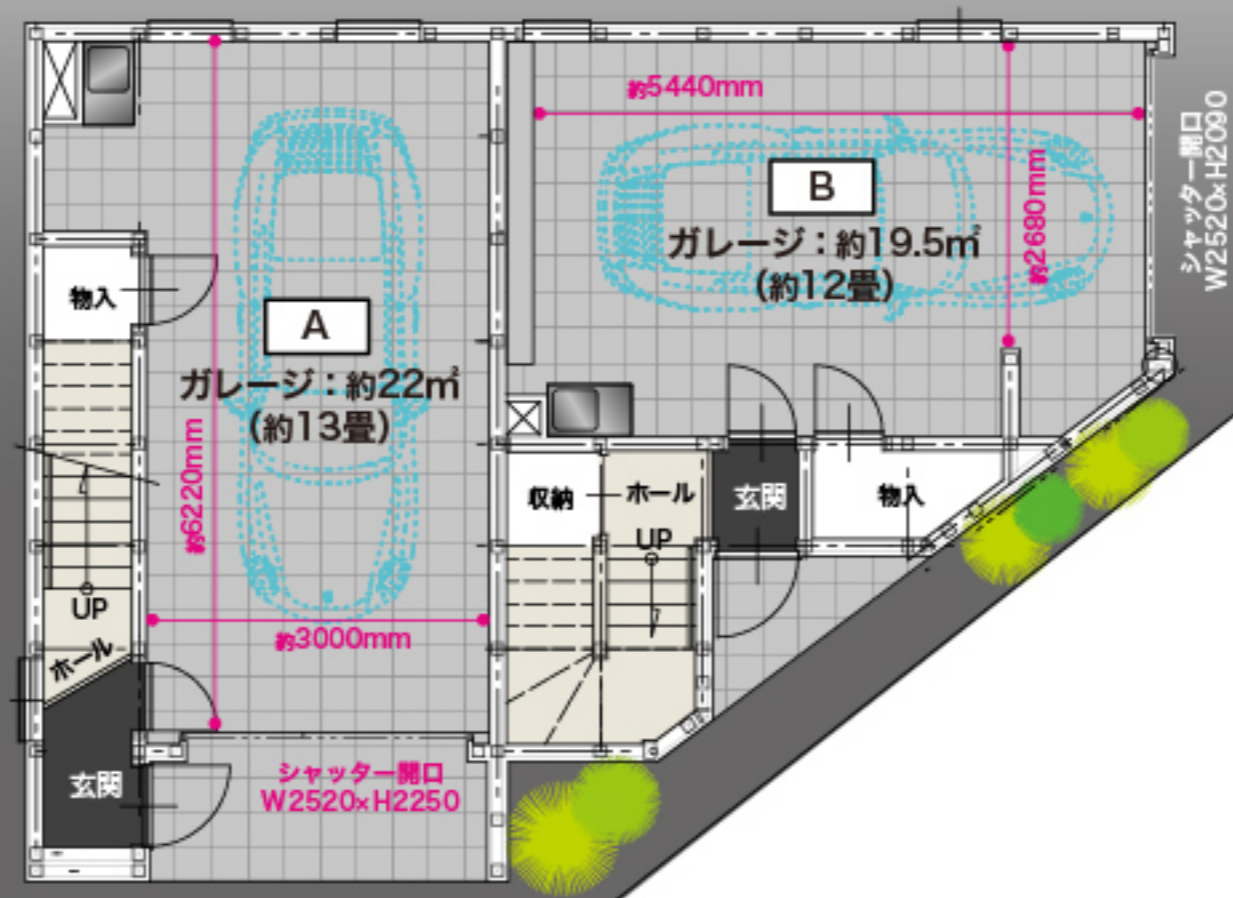

▲ B棟

図面中の車
ポルシェ 911 カレラ
全幅 1810× 全長 4550mm

i n c e l l
足立花畑

A 棟 1 階

市道

 **INCCELL**
足立花畑

A棟 2階

▼ A棟

i n c e l l
足立花畑

B棟 1階

 **INCCELL**

足立花畑

B棟2階