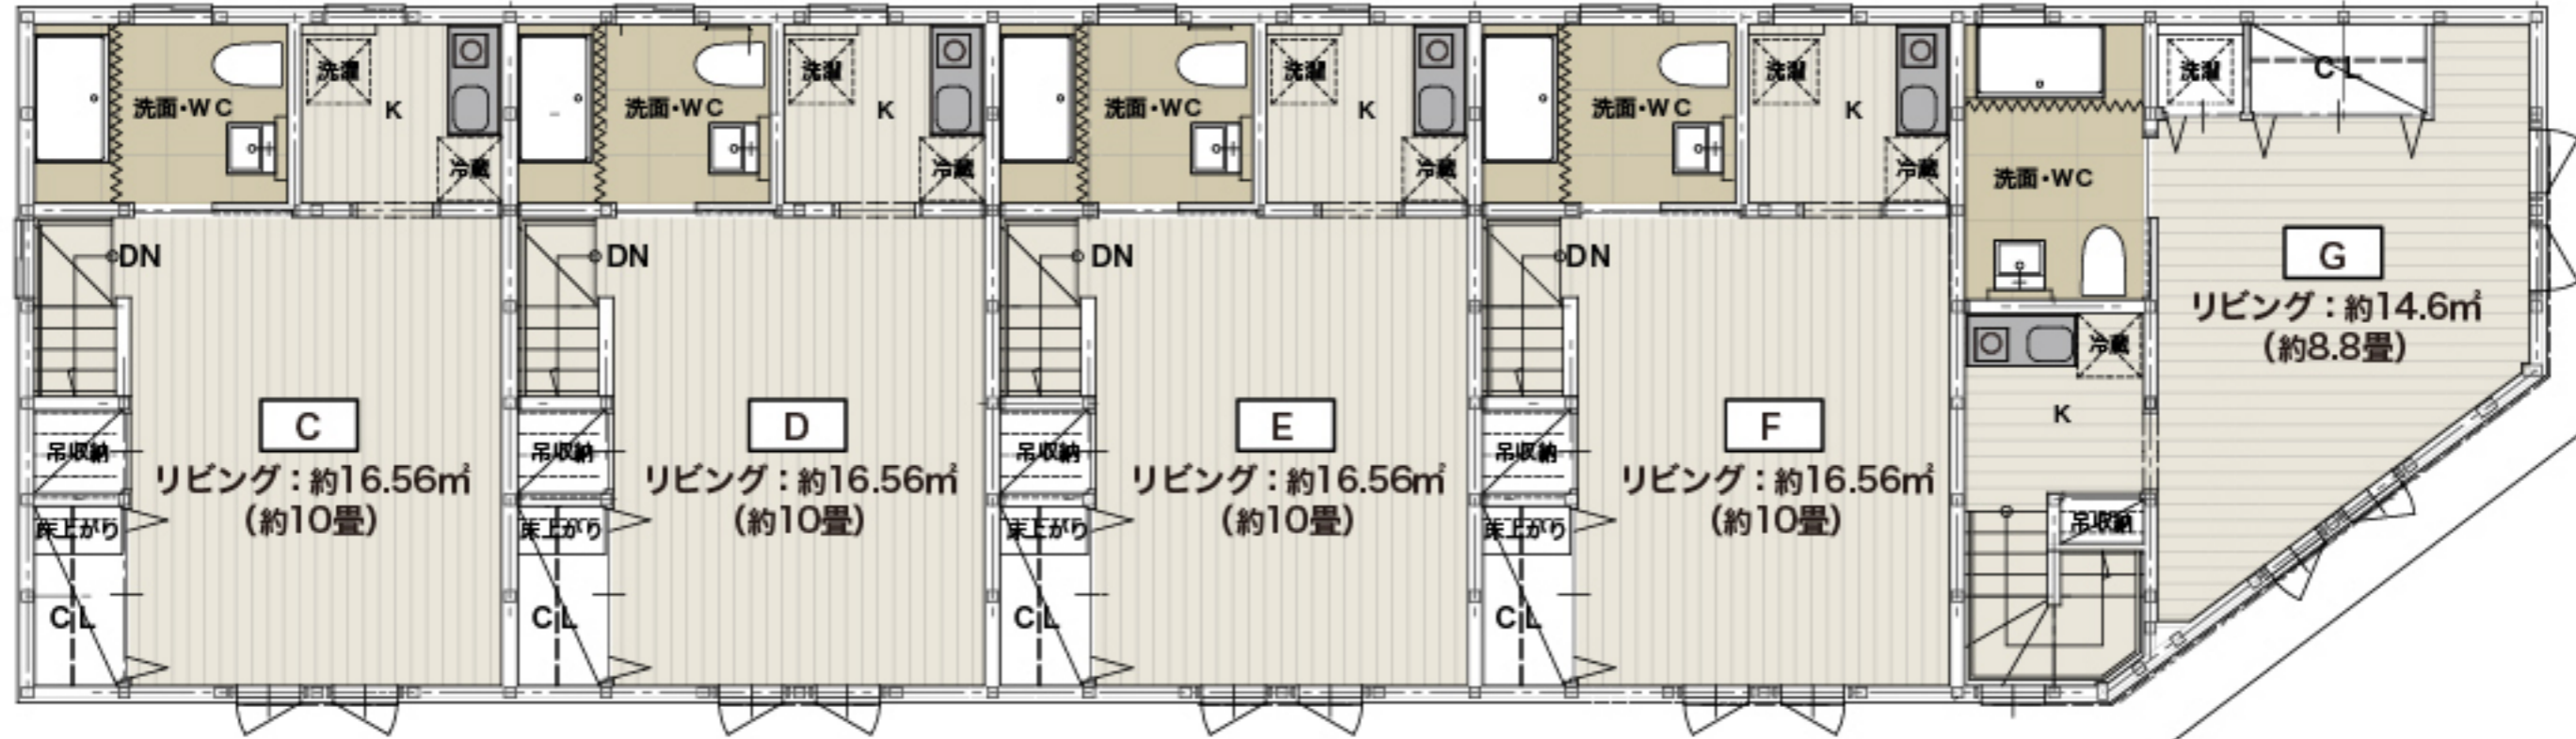

▲ B棟

図面中の車
ポルシェ 911 カレラ
全幅 1810× 全長 4550mm

i n c e l l
足立花畑

A 棟 1 階

市道

 **INCCELL**
足立花畑

A棟 2階

▼ A棟

i n c e l l
足立花畑

B棟 1階

 **INCCELL**

足立花畑

B棟2階