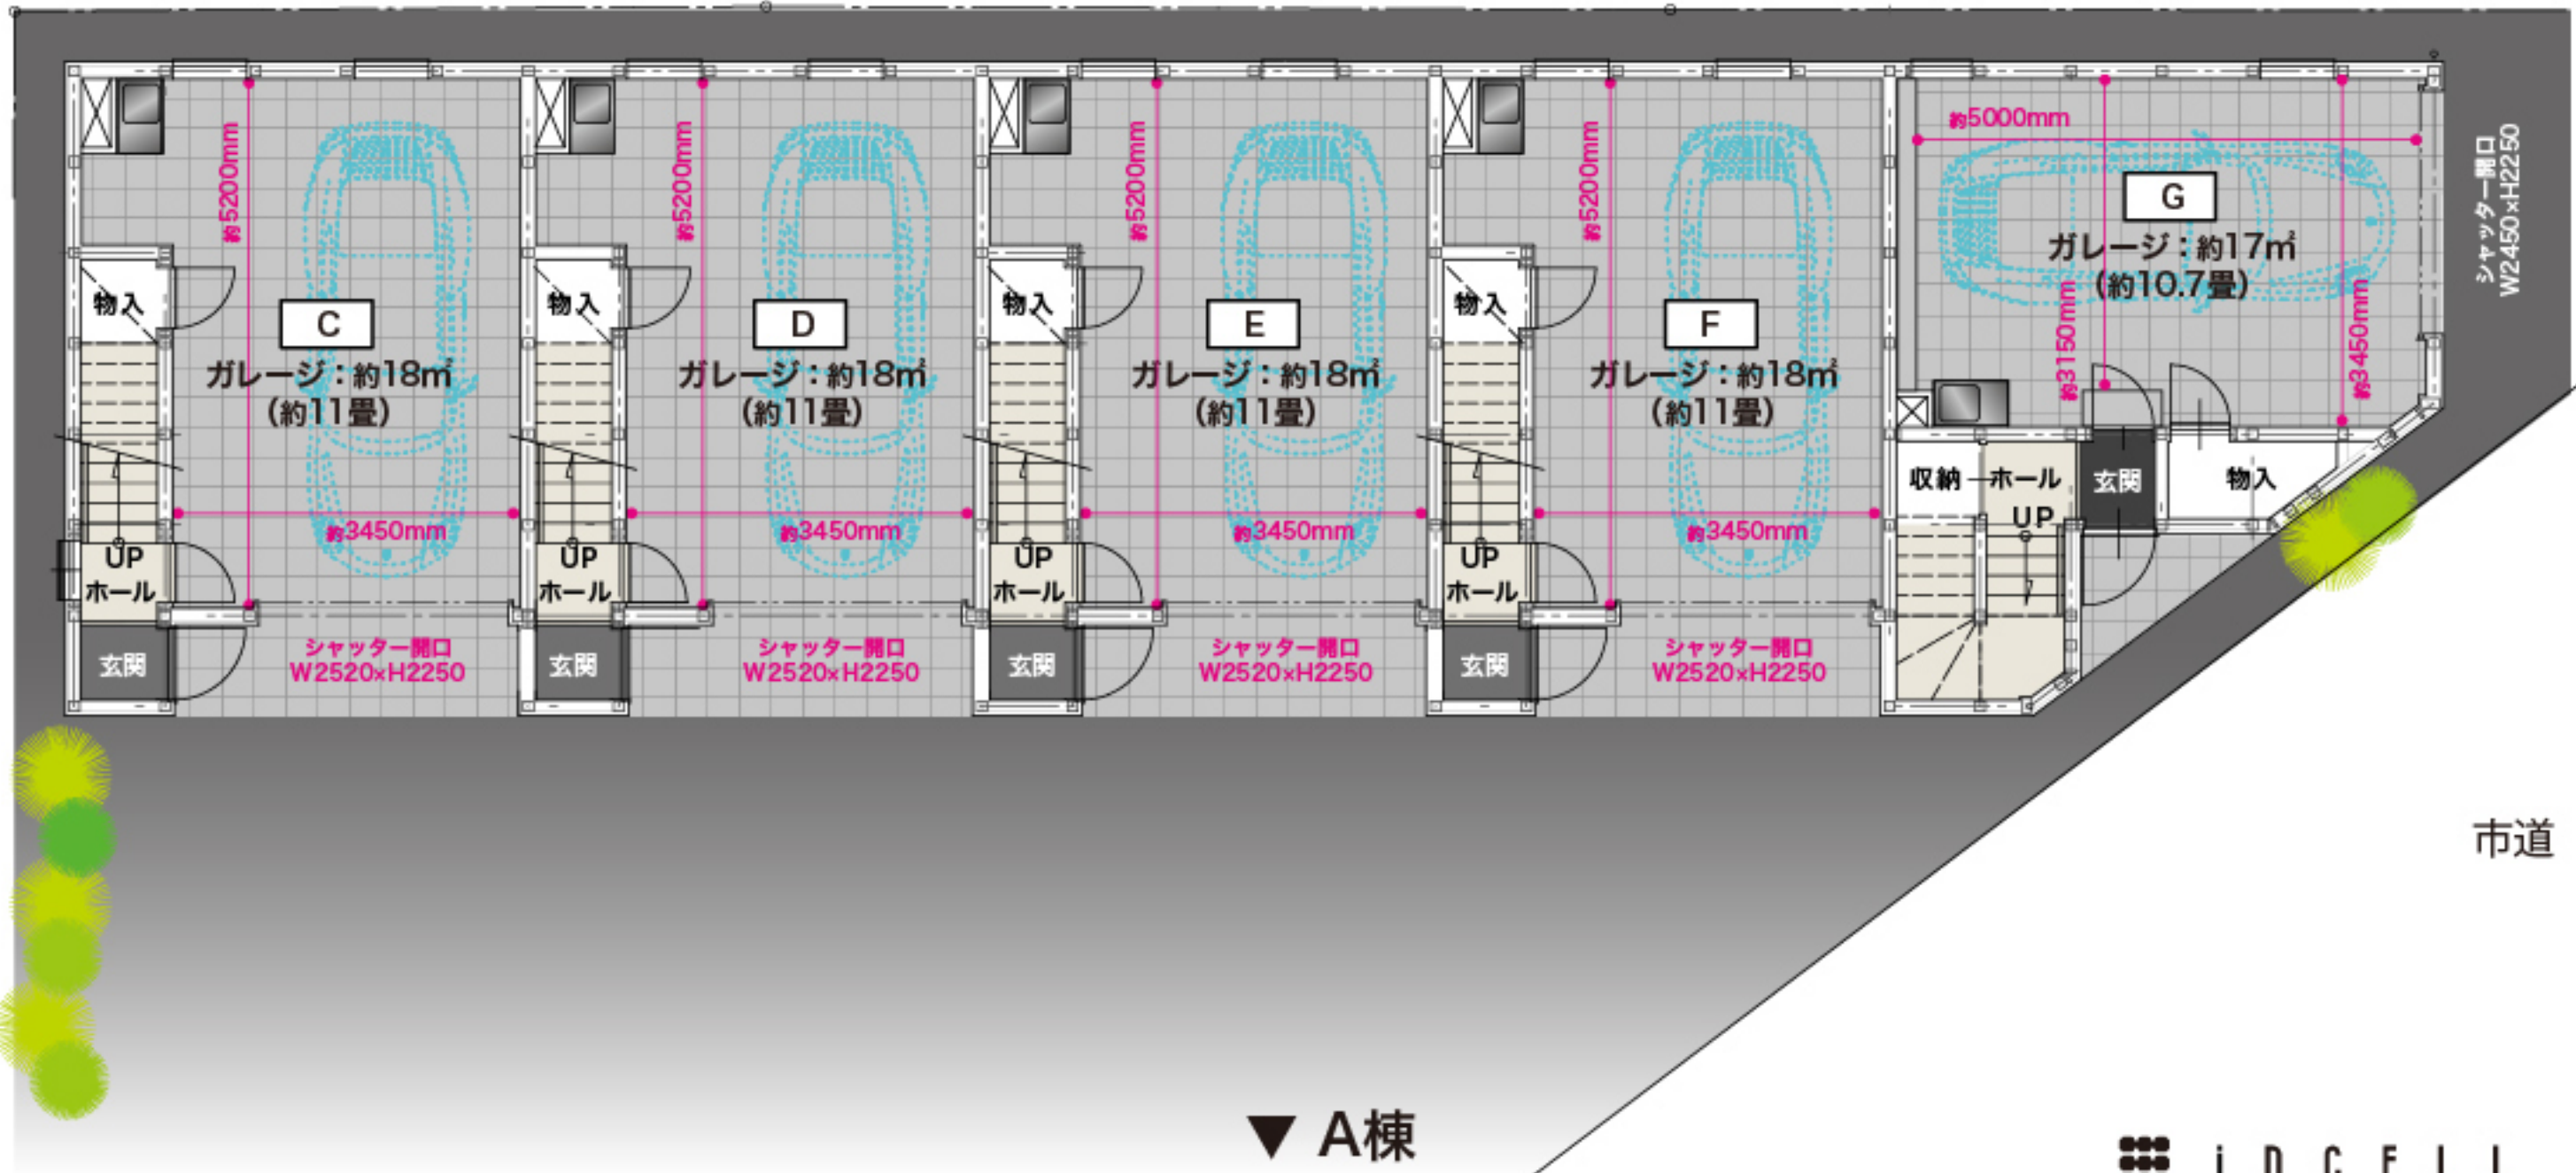

▲ B棟

図面中の車
ポルシェ 911 カレラ
全幅 1810× 全長 4550mm

i n c e l l
足立花畑

A 棟 1 階

市道

 **INCCELL**
足立花畑

A棟 2階

▼ A棟

i n c e l l
足立花畑

B棟 1階

 **INCCELL**

足立花畑

B棟2階