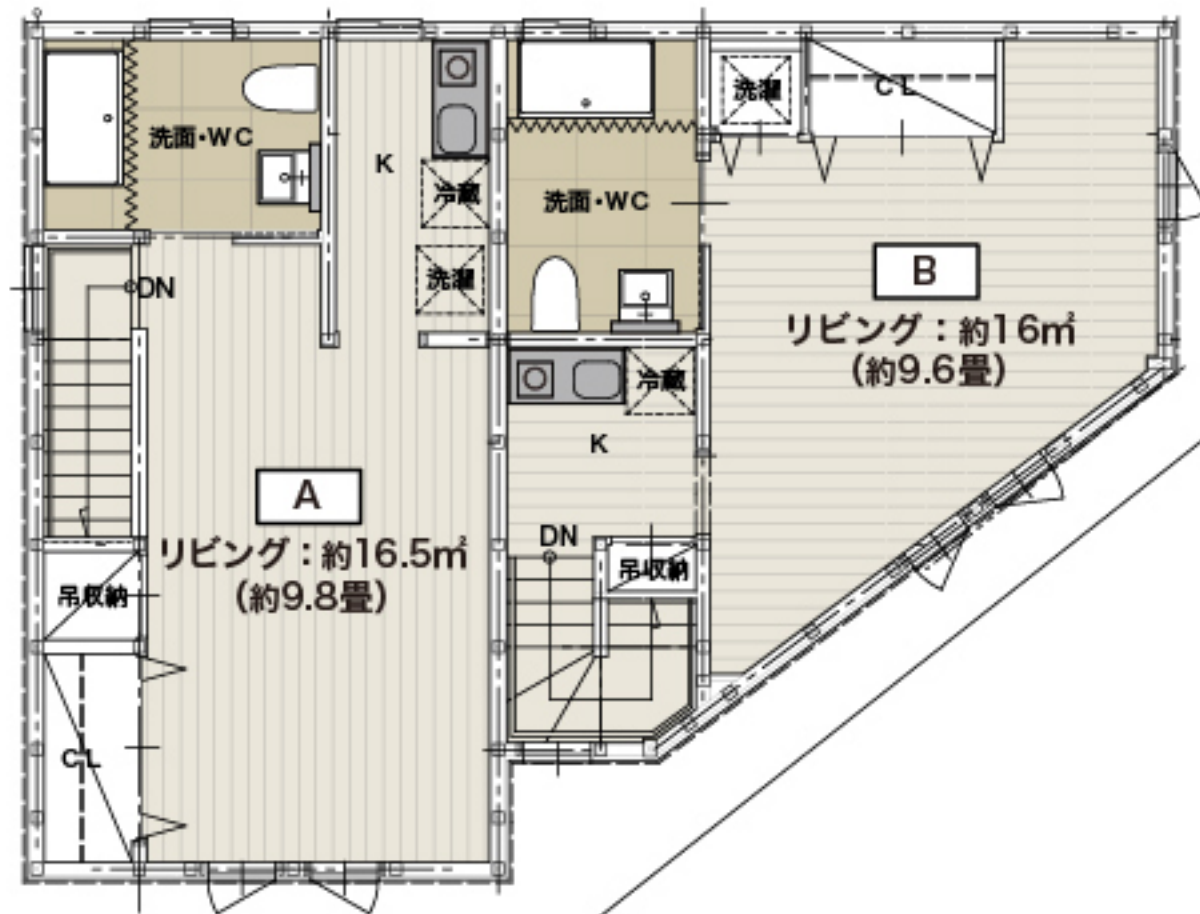

▲ B棟

図面中の車
ポルシェ 911 カレラ
全幅 1810× 全長 4550mm

i n c e l l
足立花畑

A 棟 1 階

市道

 **INCCELL**
足立花畑

A棟 2階

▼ A棟

i n c e l l
足立花畑

B棟 1階

 **INCCELL**

足立花畑

B棟2階