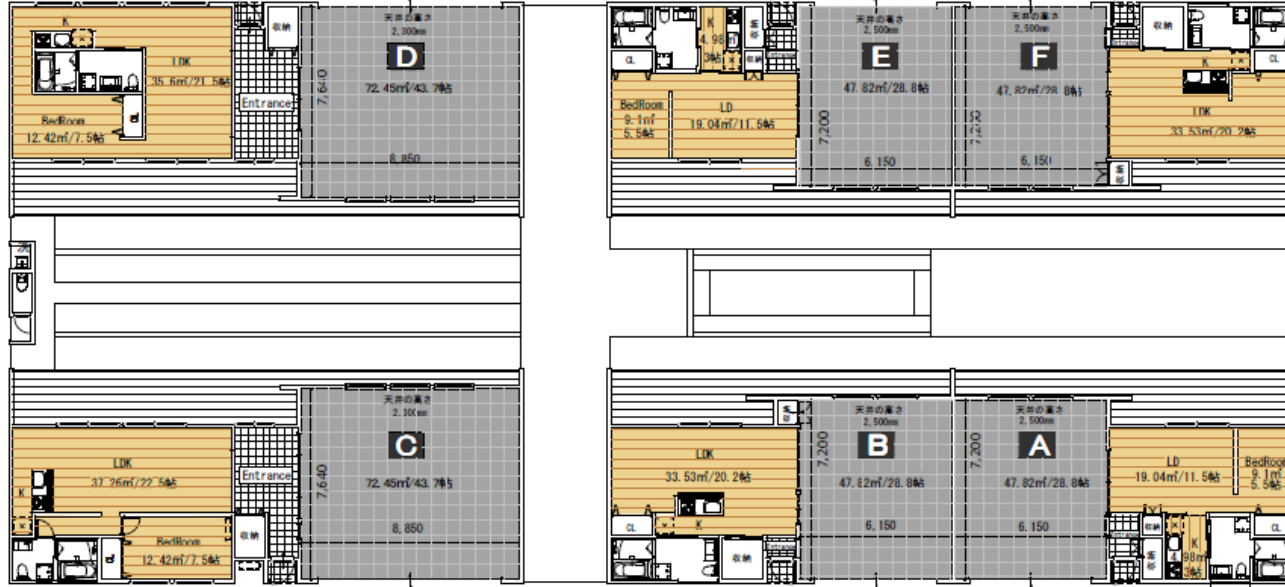

駐車可能エリア

シャッター 開口
(W7,700×H2,380)

シャッター 開口 シャッター 開口

シャッター 開口
(W7,700×H2,380)

シャッター 開口 シャッター 開口
(W4,970×H2,380) (W4,970×H2,380)

駐車可能エリア

- * 1階平屋建て
- * 居室天井高さ 2,400mm~3,900mm

外廊は特一イシ

○ 電柱